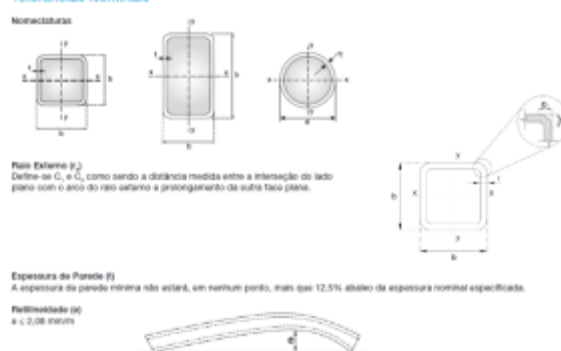

Aços Estruturais VMB				Especificações ASTM Similares aos Aços VMB	
Quadrados e Retangulares (Conformados a Frio)	Designação Comercial	Resistência ao Escoamento do aço (fy) (Mpa)	Resistência à ruptura do aço à tração (fu) (Mpa)	Norma	Grau
	VMB 250	≥ 250	≥ 400	ASTM A501	A
VMB 300	≥ 300	≥ 415	EN10210	S275J2H	
VMB 350	≥ 350	≥ 485	ASTM A501	B	
VMB 250cor	≥ 250	≥ 400	ASTM A714	GRAU IV	
VMB 300cor	≥ 300	≥ 415	-	-	
VMB 350cor	≥ 350	≥ 485	ASTM A618	Ia, Ib e II** // III	

* Tubos conformados a frio

são obtidos a partir dos tubos laminados a quente, assim a tolerância da parede aplicável a esses é definida pelas normas de tubos laminados a quente.

Tubos Conformados a frio

(Quadrados e Retangulares) podem ser fornecidos com tratamentos térmicos (normalização ou alívio de tensões).

Outros Aços e condições de fornecimento sob consulta

** t ≤ 19mm

Tolerâncias Nominais

NORMAS E PROPRIEDADES

COMPOSIÇÃO QUÍMICA %											Propriedades Mecânicas	
Norma	Aço	C	Mn	P Máx.	S Máx.	Si	Ni	Cr	Mo	Cu	Rt Mpa Mín.	Le Mpa Mín.
A 106	Gr A	Máx 0,25	0,27/0,93	0,035	0,035	-	0,40	0,40	0,15	0,40	330	205
	Gr B	Máx 0,30	0,29/1,06	0,035	0,035	Mín 0,10	0,40	0,40	0,15	0,40	415	240
	Gr C	Máx 0,35	0,29/1,06	0,035	0,035	Mín 0,10	0,40	0,40	0,15	0,40	485	275
A 53	Gr A	Máx 0,25	Máx 0,95	0,05	0,045	-	Máx 0,40	Máx 0,40	0,15	Máx 0,40	330	205
	Gr B	Máx 0,30	Máx 1,20	0,05	0,045	-	Máx 0,40	Máx 0,40	0,15	Máx 0,40	415	240
API 5L	Gr A	Máx 0,22	Máx 0,90	0,04	0,050	Máx 0,50	-	2,00/2,50	-	-	331	207
	Gr B	Máx 0,27	Máx 1,15	0,04	0,050	-	-	-	-	-	413	241
NBR5590	Gr A	Máx 0,25	Máx 0,95	0,05	0,045	-	0,40	0,40	0,15	0,40	330	205
	Gr B	Máx 0,30	Máx 1,20	0,05	0,045	-	0,40	0,40	0,15	0,40	415	240
A 500	Gr A	Máx 0,30	Máx 1,40	0,045	0,045	-	-	-	-	Mín 0,18	310	230 (270)
	Gr B	Máx 0,30	Máx 1,40	0,045	0,045	-	-	-	-	Mín 0,18	400	290 (315)
	Gr C	Máx 0,27	Máx 1,40	0,045	0,045	-	-	-	-	Mín 0,18	425	315 (345)
NBR6591	-	Máx 0,23	Máx 1,00	0,040	0,050	-	-	-	-	-	-	-
NBR 8261	Gr A	Máx 0,23	Máx 1,35	0,040	0,050	-	-	-	-	Mín 0,20	310	228 (269)
	Gr B	Máx 0,23	Máx 1,35	0,040	0,050	-	-	-	-	Mín 0,20	400	290 (317)
	Gr C	Máx 0,26	Máx 1,35	0,040	0,050	-	-	-	-	Mín 0,20	427	317 (345)